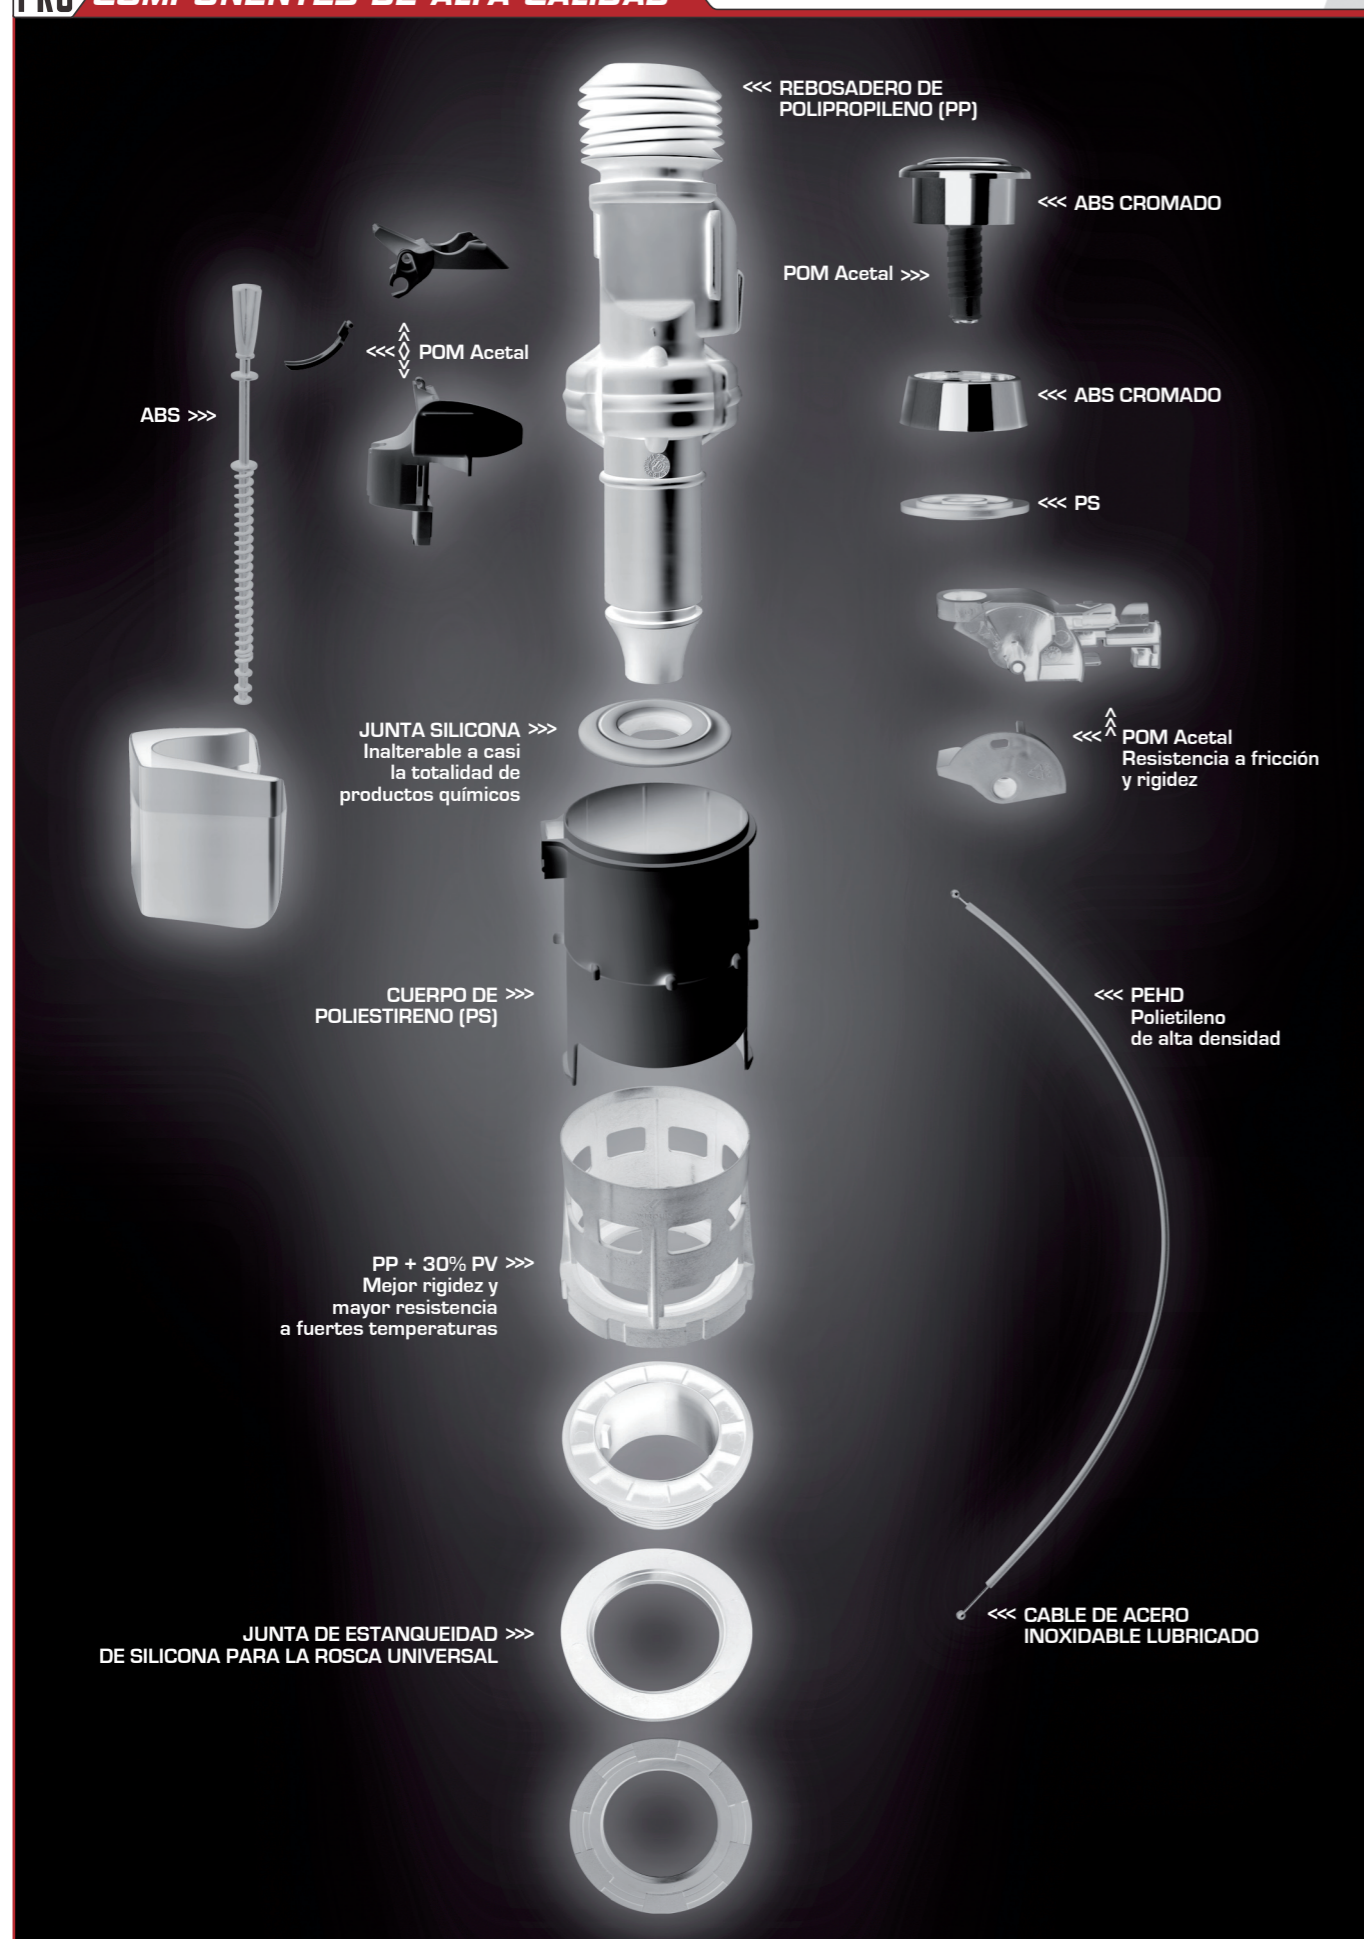

Uno para todos...

...y todos con Wirquin!

PRO MW2-PRO

WIRQUIN

PRO

La Calidad Profesional

PRO TECNOLOGÍA

- ▶ **Competitivo**
- ▶ **Rápida instalación:** el sistema con cable facilita el montaje.
- ▶ **Universal**
- ▶ **Robusto y fiable**
- ▶ **D3 SYSTEM®:** Adaptador patentado para el sistema Roca tradicional y el nuevo SIN DESMONTAR LA CISTERNA.
- ▶ **Doble pulsador con cable:** descarga de 3 litros y descarga de 4 o más.
- ▶ **Regulación de la descarga**
- ▶ **Nueva generación de juntas:** el MW-PRO incorpora las nuevas juntas Wirquin, que aseguran la total estanquidad de la cisterna.

D3
SYSTEM
SISTEMA PATENTADO

PRO CALIDAD

GARANTÍA
2
AÑOS
Pour le mécanisme
et le robinet

PRO COMPONENTES DE ALTA CALIDAD

PRO PULSADOR EASY-CLIC

PRO DOBLE PULSADOR

DESCRAGA PARCIAL DESCRAGA TOTAL

Descarga de 3 litros.

Descarga de 4 o más litros según regulación.

PRO REGULACIÓN DESCARGA

NOVEDAD!

Se adapta al sistema tradicional de Roca