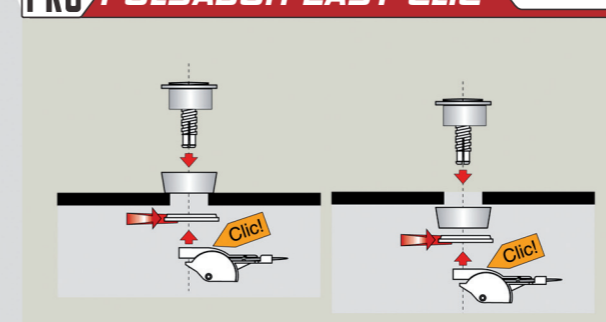

Uno para todos...

...y todos con Wirquin!

PRO MW2-PRO

WIRQUIN

PRO

La Calidad Profesional

PRO TECNOLOGÍA

- ▶ **Competitivo**
- ▶ **Rápida instalación:** el sistema con cable facilita el montaje.
- ▶ **Universal**
- ▶ **Robusto y fiable**
- ▶ **D3 SYSTEM®:** Adaptador patentado para el sistema Roca tradicional y el nuevo SIN DESMONTAR LA CISTERNA.
- ▶ **Doble pulsador con cable:** descarga de 3 litros y descarga de 4 o más.
- ▶ **Regulación de la descarga**
- ▶ **Nueva generación de juntas:** el MW-PRO incorpora las nuevas juntas Wirquin, que aseguran la total estanquidad de la cisterna.

D3
SYSTEM
SISTEMA PATENTADO

PRO CALIDAD

GARANTÍA
2
AÑOS
Pour le mécanisme
et le robinet

PRO COMPONENTES DE ALTA CALIDAD

PRO PULSADOR EASY-CLIC

PRO DOBLE PULSADOR

DESCRAGA PARCIAL DESCRAGA TOTAL

Descarga de 3 litros.

Descarga de 4 o más litros según regulación.

PRO REGULACIÓN DESCARGA

NOVEDAD!

Se adapta al sistema tradicional de Roca