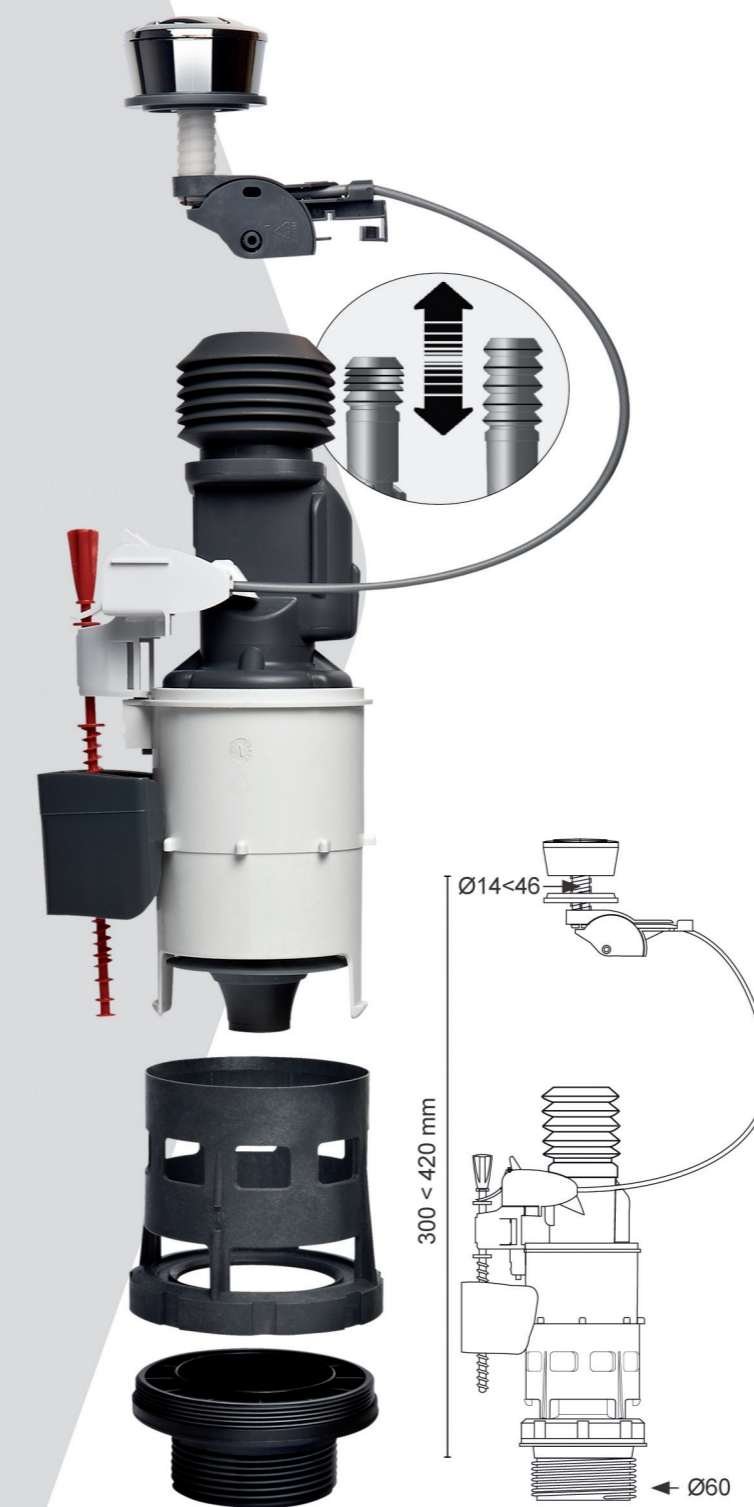

Uno para todos...

...y todos con Wirquin!

PRO MW2-PRO

WIRQUIN

PRO

La Calidad Profesional

PRO TECNOLOGÍA

- ▶ **Competitivo**
- ▶ **Rápida instalación:** el sistema con cable facilita el montaje.
- ▶ **Universal**
- ▶ **Robusto y fiable**
- ▶ **D3 SYSTEM®:** Adaptador patentado para el sistema Roca tradicional y el nuevo SIN DESMONTAR LA CISTERNA.
- ▶ **Doble pulsador con cable:** descarga de 3 litros y descarga de 4 o más.
- ▶ **Regulación de la descarga**
- ▶ **Nueva generación de juntas:** el MW-PRO incorpora las nuevas juntas Wirquin, que aseguran la total estanquidad de la cisterna.

D3
SYSTEM
SISTEMA PATENTADO

PRO CALIDAD

GARANTÍA
2
AÑOS
Pour le mécanisme
et le robinet

PRO COMPONENTES DE ALTA CALIDAD

PRO PULSADOR EASY-CLIC

PRO DOBLE PULSADOR

DESCRAGA PARCIAL DESCRAGA TOTAL

Descarga de 3 litros.

Descarga de 4 o más litros según regulación.

PRO REGULACIÓN DESCARGA

NOVEDAD!

Se adapta al sistema tradicional de Roca