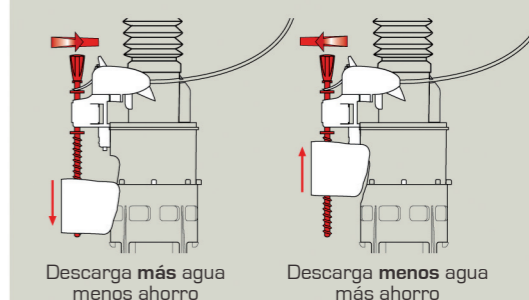

D3
SYSTEM
SISTEMA PATENTADO

PRO CALIDAD

GARANTÍA
2
AÑOS
Pour le mécanisme
et le robinet

PRO COMPONENTES DE ALTA CALIDAD

PRO PULSADOR EASY-CLIC

PRO DOBLE PULSADOR

DESCRAGA PARCIAL DESCRAGA TOTAL

Descarga de 3 litros.

Descarga de 4 o más litros según regulación.

PRO REGULACIÓN DESCARGA

NOVEDAD!

Se adapta al sistema tradicional de Roca