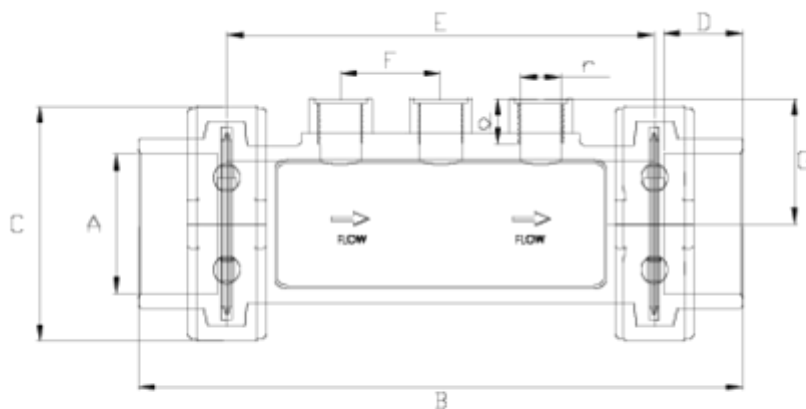

Netvitc System®

Te SNS® Visor Portasondas R/H ITEM 64N

Ref.	Descripción	P.Neto	Vol. (m ³)	P.Bruto	Lote
101N500	PORTASONDAS SNS S/ENC 50-1/2"	1.234	0.01553	2.79	2
101N501	PORTASONDAS SNS S/ENC 63-1/2"	1.028	0.01553	2.38	2
101N502	PORTASONDAS SNS S/ENC 75-1/2"	1.378	0.01553	3.09	2
101N503	PORTASONDAS SNS S/ENC 90-1/2"	2.177	0.03648	5.67	2

ITEM 64N | Te SNS® Visor Portasondas R/H

CÓDIGO	ØA	PESO (g)	BRIDA SNS	B	C	D	E	F	G	r	d	PN	ROSCA
1N500	50	1234	63	298	125	31	189	45	57	1/2"	16	PN6	BSP
1N501	63	1180	63	272	125	36	189	45	57	1/2"	16	PN6	BSP
1N502	75	1378	63	323	125	42	189	45	57	1/2"	16	PN6	BSP
1N503	90	2177	90	377	164	52	260	55	76	1/2"	16	PN6	BSP